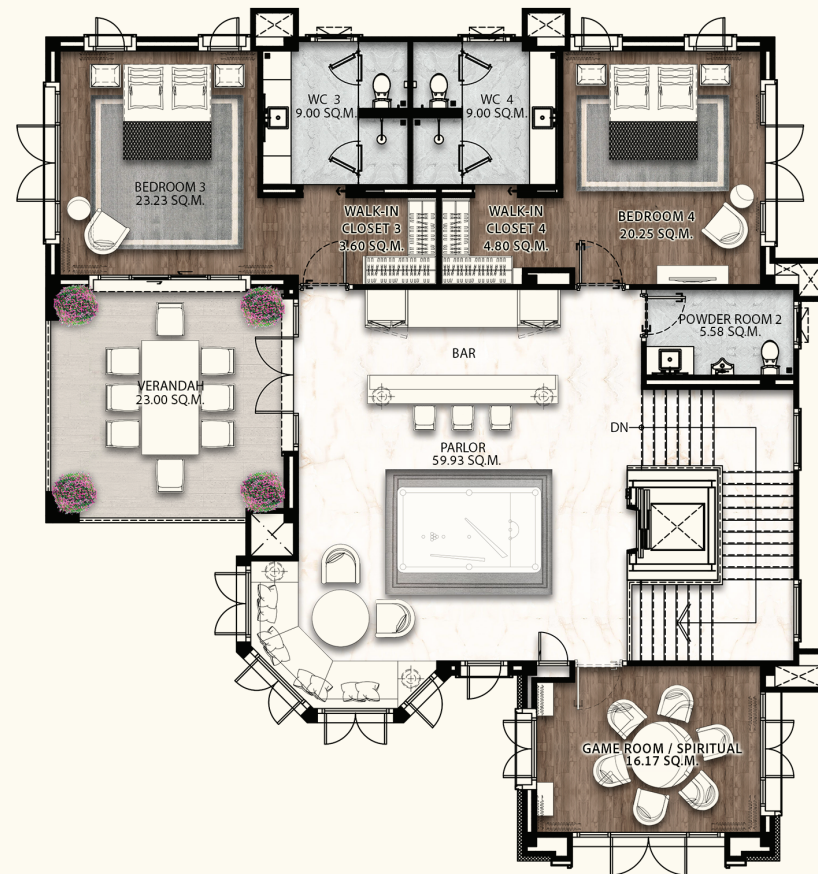

CRYSTAL

SOLANA

“WHEN YOU’RE TALKING ABOUT
BUILDING A HOUSE, YOU’RE TALKING
ABOUT DREAMS.”

ROBERT A. M. STERN, LEGENDARY AMERICAN ARCHITECT

ภาพจำลองและบรรยากาศใช้เพื่อการโฆษณาเท่านั้น

EMERALDA

1ST FLOOR

2ND FLOOR

3RD FLOOR

4TH FLOOR

EMERALDA

Total Area 1,010 SQ.M.

Stories: 4

Bedrooms: 4

Bathrooms: 7

Maid Room: 1

Carports: 8

CRYSTAL SOLANA

“THE HOME SHOULD BE
THE TREASURE CHEST OF LIVING.”

LE CORBUSIER, CELEBRATED FRENCH ARCHITECT

ภาพจำลองและบรรยากาศใช้เพื่อการโฆษณาเท่านั้น

PERLA

1ST FLOOR

2ND FLOOR

3RD FLOOR

PERLA

Total Area 748 SQ.M.

Stories: 3 Bedrooms: 4

Bathrooms: 6

Maid Room: 1

Carports: 8

CRYSTAL SOLANA