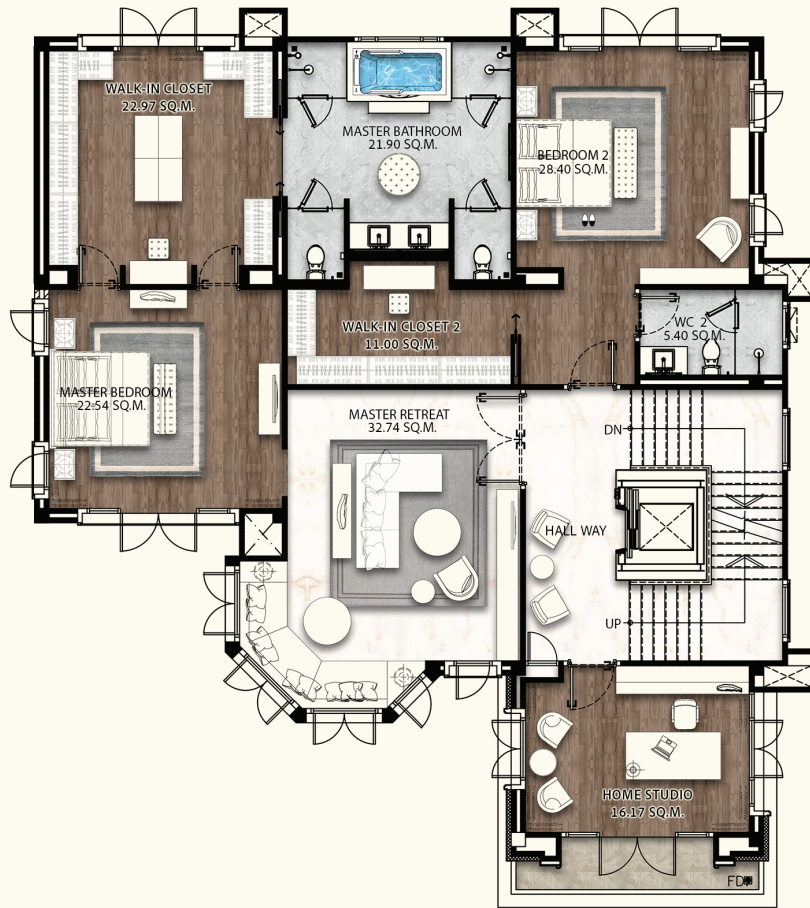

CRYSTAL

SOLANA

“WHEN YOU’RE TALKING ABOUT
BUILDING A HOUSE, YOU’RE TALKING
ABOUT DREAMS.”

ROBERT A. M. STERN, LEGENDARY AMERICAN ARCHITECT

ภาพจำลองและบรรยากาศใช้เพื่อการโฆษณาเท่านั้น

EMERALDA

1ST FLOOR

2ND FLOOR

3RD FLOOR

4TH FLOOR

EMERALDA

Total Area 1,010 SQ.M.

Stories: 4

Bedrooms: 4

Bathrooms: 7

Maid Room: 1

Carports: 8

CRYSTAL SOLANA

“THE HOME SHOULD BE
THE TREASURE CHEST OF LIVING.”

LE CORBUSIER, CELEBRATED FRENCH ARCHITECT

ภาพจำลองและบรรยากาศใช้เพื่อการโฆษณาเท่านั้น

PERLA

1ST FLOOR

2ND FLOOR

3RD FLOOR

PERLA

Total Area 748 SQ.M.

Stories: 3 Bedrooms: 4

Bathrooms: 6

Maid Room: 1

Carports: 8

CRYSTAL SOLANA