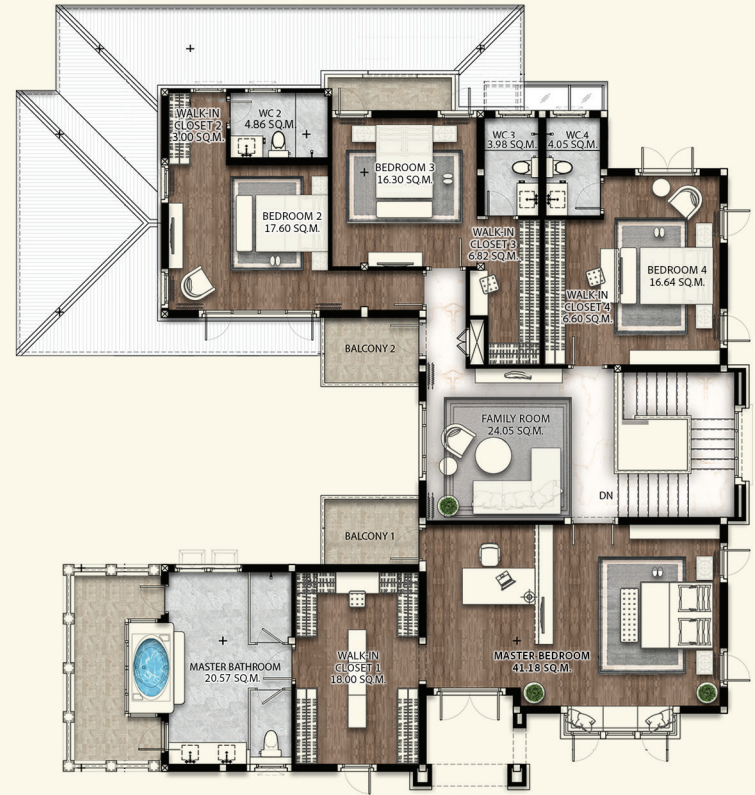

ภาพจำลองและบรรยากาศใช้เพื่อการโฆษณาเท่านั้น

PERLA

1ST FLOOR

2ND FLOOR

3RD FLOOR

PERLA

Total Area 748 SQ.M.

Stories: 3 Bedrooms: 4

Bathrooms: 6

Maid Room: 1

Carports: 8

CRYSTAL SOLANA

“ARCHITECTURE SHOULD SPEAK OF ITS TIME
AND PLACE, BUT YEARN FOR TIMELESSNESS.”

FRANK GEHRY, AMERICAN ARCHITECT AND DESIGNER

ภาพจำลองและบรรยากาศใช้เพื่อการโฆษณาเท่านั้น

PEARL

1ST FLOOR

2ND FLOOR

PEARL

Total Area 576 SQ.M.

Stories: 2 Bedrooms: 4 Bathrooms: 5 Maid Room: 1 Carports: 6

CRYSTAL SOLANA

“THE DETAILS ARE NOT THE DETAILS
THEY MAKE THE DESIGN.”

CHARLES EAMES, ICONIC AMERICAN DESIGNER

ภาพจำลองและบรรยากาศใช้เพื่อการโฆษณาเท่านั้น

ZAFIRA

1ST FLOOR

2ND FLOOR

3RD FLOOR

ZAFIRA

Total Area 690 SQ.M.